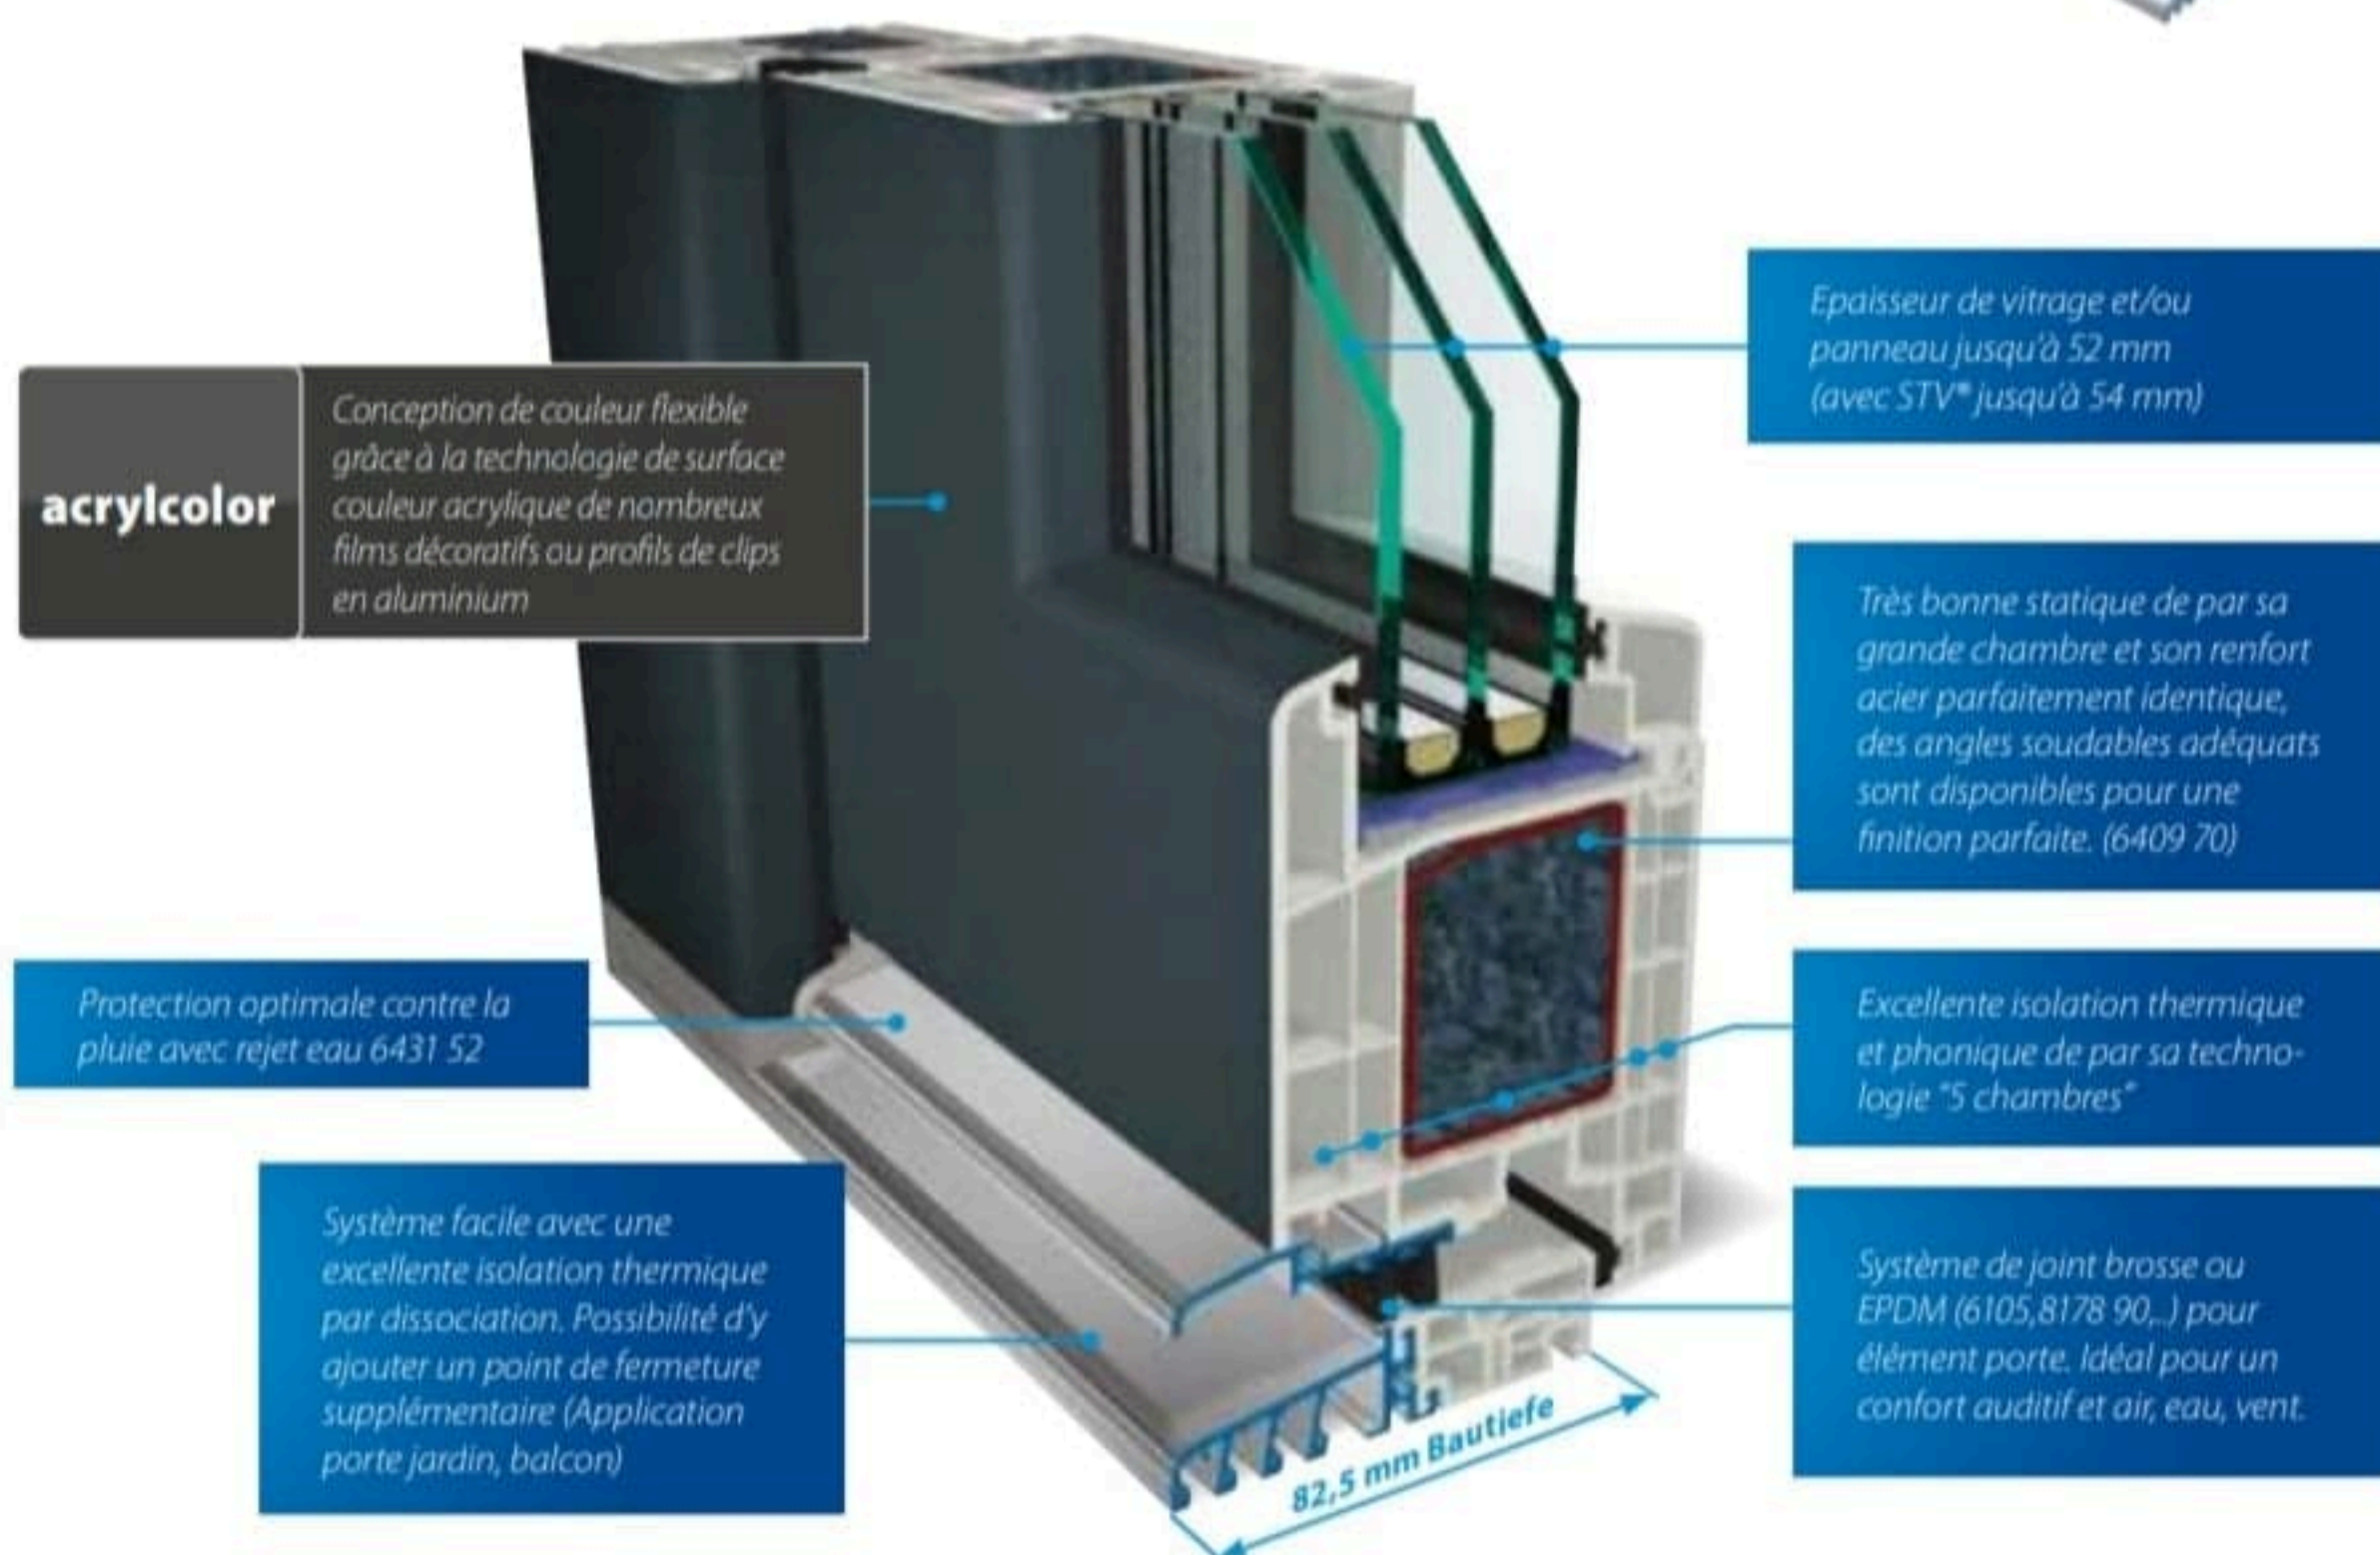

Emboût de maucclair (Double porte)

STABILITÉ

Combinaison solide avec son produit mixte Aluminium et PVC.

ISOLATION THERMIQUE

Excellent résultat thermique. Grâce à sa nouvelle solution aluminium et raccordement PVC.

Très bon résultat "isotherm", le risque de la formation de condensation est très fortement diminué de par cette nouvelle technologie de produits dissociés.

ACCESIBILITÉ POUR TOUS

Avec seulement 20 mm de hauteur le seuil répondra aux exigences pour l'accessibilité selon DIN 18040-2

82,5
mm